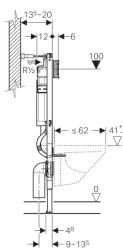

Geberit Duofix element voor hang-wc, 112 cm, met Sigma inbouwspoelreservoir 12 cm

Gebruiksdoelen

- Voor lichte wanden
- Voor montage in halfhoge of kamerhoge vóórwandinstallaties
- Voor montage in kamerhoge installatiewanden
- Voor montage in half- of kamerhoge Geberit Duofix wanden
- Voor hang-wc's met aansluitmaten volgens EN 33:2011
- Voor hang-wc's met een lengte tot 62 cm
- Voor spoeling met 1 of 2 hoeveelheden of spoel-stop spoeling
- Voor vloeropbouw 0–20 cm

Eigenschappen

- Zelfdragend kader, poedergelakt
- Kader met boorgaten \varnothing 9 mm voor bevestiging in houtskeletbouw
- Kader voorbereid voor steunen bij keramische wc-potten met een klein contactoppervlak
- Voetsteunen verzinkt
- Voetsteunen instelbaar 0–20 cm
- Voetsteunen met anti-afglijmechanisme
- Voetsteunplaten draaibaar
- Diepte van de voetsteunplaatjes passend voor montage in UW 50 en UW 75 en Geberit Duofix profielen
- Afvoerbocht in verschillende dieptesposities zonder gereedschap te monteren, instelbaar 45 mm
- Bevestiging voor afvoerbocht met geluidsisolatie
- Inbouwspoelreservoir met frontbediening
- Inbouwspoelreservoir geïsoleerd tegen condensatie
- Bij fabrieksinstelling onmiddellijk naspoelen mogelijk

Technische gegevens

Stromingsdruk	10-1000 kPa
Maximale watertemperatuur	25 °C
Fabrieksinstelling spoelwaterhoeveelheid	6 en 3 l
Instelbereik grote spoeling	4.5 / 6 / 7.5 l
Instelbereik kleine spoeling	3-4 l

Leveringsomvang

- Wateraansluiting R 1/2", geschikt voor MF, met geïntegreerde stopkraan en draaiknop
- Ruwbouwbescherming voor toezichtsopening
- 2 muurbevestigingen
- 2 beschermstoppen
- Aansluitset voor wc, \varnothing 90 mm
- Afvoerbocht van PE-HD, \varnothing 90 mm
- 2 draadstangen M12
- Bevestigingsmateriaal