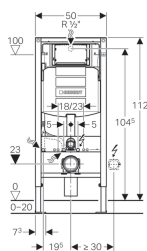

Geberit Duofix element voor hang-wc, 112 cm, met Sigma inbouwspoelreservoir 12 cm

Gebruiksdoelen

- Voor lichte wanden
- Voor montage in halfhoge of kamerhoge vóórwandinstallaties
- Voor montage in kamerhoge installatiewanden
- Voor montage in half- of kamerhoge Geberit Duofix wanden
- Voor hang-wc's met aansluitmaten volgens EN 33:2011
- Voor hang-wc's met een lengte tot 62 cm
- Voor spoeling met 1 of 2 hoeveelheden of spoel-stop spoeling
- Voor vloeropbouw 0–20 cm

Eigenschappen

- Zelfdragend kader, poedergelakt
- Kader met boorgaten \varnothing 9 mm voor bevestiging in houtskeletbouw
- Kader voorbereid voor steunen bij keramische wc-potten met een klein contactoppervlak
- Voetsteunen verzinkt
- Voetsteunen instelbaar 0–20 cm
- Voetsteunen met anti-afglijmechanisme
- Voetsteunplaten draaibaar
- Diepte van de voetsteunplaatjes passend voor montage in UW 50 en UW 75 en Geberit Duofix profielen
- Afvoerbocht in verschillende dieptesposities zonder gereedschap te monteren, instelbaar 45 mm
- Bevestiging voor afvoerbocht met geluidsisolatie
- Inbouwspoelreservoir met frontbediening
- Inbouwspoelreservoir geïsoleerd tegen condensatie
- Bij fabrieksinstelling onmiddellijk naspoelen mogelijk

Technische gegevens

Stromingsdruk	10-1000 kPa
Maximale watertemperatuur	25 °C
Fabrieksinstelling spoelwaterhoeveelheid	6 en 3 l
Instelbereik grote spoeling	4.5 / 6 / 7.5 l
Instelbereik kleine spoeling	3-4 l