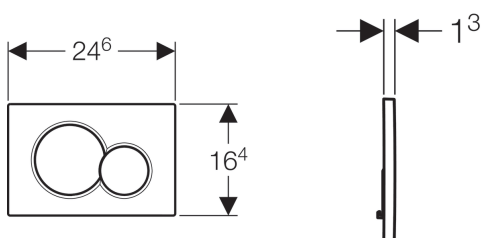

Geberit bedieningsplaat Sigma01, voor spoeling met 2 hoeveelheden

Gebruiksdoelen

- Voor de spoelactivering bij Geberit Sigma inbouwspoelreservoirs

Eigenschappen

- Frontbediening
- Bedieningsstangen geluidsgeïsoleerd, snel in te stellen zonder gereedschap

Technische gegevens

Bedieningskracht | < 20 N

Leveringsomvang

- Montagekader
- 2 bevestigingsstangen
- 2 bedieningsstangen

Art. nr.	Oppervlak / kleur	Materiaal
115.770.11.5	Alpien wit	Kunststof
115.770.21.5	Glansverchromd	Kunststof
115.770.46.5	Mat verchromd	Kunststof
115.770.DW.5	Gitzwart RAL 9005	Kunststof
115.770.KA.5	Plaat: glansverchromd Toetsen: matverchromd	Kunststof
115.770.LA.5	Plaat: wit Toets grote hoeveelheid: geel Toets kleine hoeveelheid: groen	Kunststof
115.770.LB.5	Plaat: wit Toets grote hoeveelheid: blauw Toets kleine hoeveelheid: rood	Kunststof

Toebehoren

- Wc-blokjeshouder voor inbouwspoelreservoir, voor Geberit Sigma inbouwspoelreservoir 12 cm
- Verlengset, voor Geberit Sigma, Geberit Omega en Geberit Kappa inbouwspoelreservoirs

Aangemaakt met Geberit Online-productcatalogus - 10/08/2018