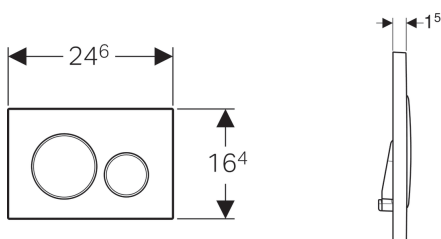

**Geberit bedieningsplaat Sigma20, voor spoeling met 2 hoeveelheden**

**Gebruiksdoelen**

- Voor de spoelactivering bij Geberit Sigma inbouwspoelreservoirs

**Eigenschappen**

- Frontbediening
- Bedieningsstangen geluidsgeïsoleerd, snel in te stellen zonder gereedschap

**Technische gegevens**

Bedieningskracht | < 20 N

**Leveringsomvang**

- Montagekader
- 2 bevestigingsstangen
- 2 bedieningsstangen

Art. nr.	Oppervlak / kleur	Materiaal
115.882.KH.1	Plaat en toetsen: glansverchromd Designringen: matverchromd	Kunststof
115.882.KJ.1	Plaat en toetsen: wit Designringen: glansverchromd	Kunststof
115.882.KK.1	Plaat en toetsen: wit Designringen: verguld	Kunststof
115.882.KL.1	Plaat: wit Designringen en toetsen: matverchromd	Kunststof
115.882.KM.1	Plaat en toetsen: zwart Designringen: glansverchromd	Kunststof
115.882.KN.1	Plaat en toetsen: matverchromd Designringen: glansverchromd	Kunststof
115.882.SN.1	Plaat en toetsen: geborsteld, easy-to-clean-gecoat Designringen: gepolijst	Roestvrij staal

**Toebehoren**

- Wc-blokjeshouder voor inbouwspoelreservoir, voor Geberit Sigma inbouwspoelreservoir 12 cm
- Verlengset, voor Geberit Sigma, Geberit Omega en Geberit Kappa inbouwspoelreservoirs

Aangemaakt met Geberit Online-productcatalogus - 10/08/2018