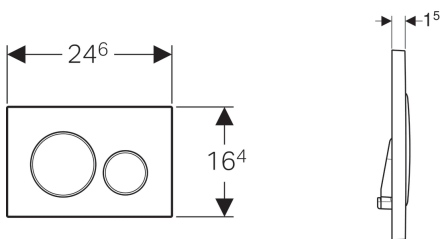

Geberit bedieningsplaat Sigma20, voor spoeling met 2 hoeveelheden

Gebruiksdoelen

- Voor de spoelactivering bij Geberit Sigma inbouwspoelreservoirs

Eigenschappen

- Frontbediening
- Bedieningsstangen geluidsgeïsoleerd, snel in te stellen zonder gereedschap

Technische gegevens

Bedieningskracht | < 20 N

Leveringsomvang

- Montagekader
- 2 bevestigingsstangen
- 2 bedieningsstangen

Art. nr.	Oppervlak / kleur	Materiaal
115.882.KH.1	Plaat en toetsen: glansverchromd Designringen: matverchromd	Kunststof
115.882.KJ.1	Plaat en toetsen: wit Designringen: glansverchromd	Kunststof
115.882.KK.1	Plaat en toetsen: wit Designringen: verguld	Kunststof
115.882.KL.1	Plaat: wit Designringen en toetsen: matverchromd	Kunststof
115.882.KM.1	Plaat en toetsen: zwart Designringen: glansverchromd	Kunststof
115.882.KN.1	Plaat en toetsen: matverchromd Designringen: glansverchromd	Kunststof
115.882.SN.1	Plaat en toetsen: geborsteld, easy-to-clean-gecoat Designringen: gepolijst	Roestvrij staal

Toebehoren

- Wc-blokjeshouder voor inbouwspoelreservoir, voor Geberit Sigma inbouwspoelreservoir 12 cm
- Verlengset, voor Geberit Sigma, Geberit Omega en Geberit Kappa inbouwspoelreservoirs

Aangemaakt met Geberit Online-productcatalogus - 10/08/2018