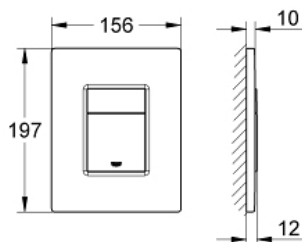

SKATE COSMOPOLITAN

Plaque de commande en acier Inox

Référence : 38732SD0

GROHE nv - sa | Diependaalweg 4a | 3020 Winksele
Tel: +32 (0) 16 23 06 60 | Fax: +32 (0) 16 23 90 70
Mail: info.be@grohe.com

Pure Freude
an Wasser

GROHE

Descriptif Produit:

Plaque de commande en acier Inox

Spécifications Produit:

double touche ou interrompable
pour mécanisme pneumatique AV1
montage vertical
156 x 197 mm
Cadre en plastique
fixation dissimulée
ne convient pas pour GROHE Fresh