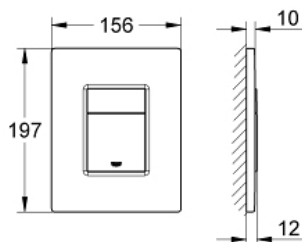

SKATE COSMOPOLITAN Bedieningsplaat in RVS

MODEL # 38732SD0

GROHE nv - sa | Diependaalweg 4a | 3020 Winksele
Tel: +32 (0) 16 23 06 60 | Fax: +32 (0) 16 23 90 70
Mail: info.be@grohe.com

Pure Freude
an Wasser

GROHE

Product Description: Bedieningsplaat in RVS

Standard Specification:

voor Dual flush of Start-Stop bediening
voor pneumatisch bodemventiel AV1 (met 1 luchtslang)
vertikale montage
156 x 197 mm
frame uit kunststof
onzichtbare bevestiging
niet geschikt voor GROHE Fresh
GROHE StarLight schitterende chroomafwerking
GROHE EcoJoy waterbesparende technologie