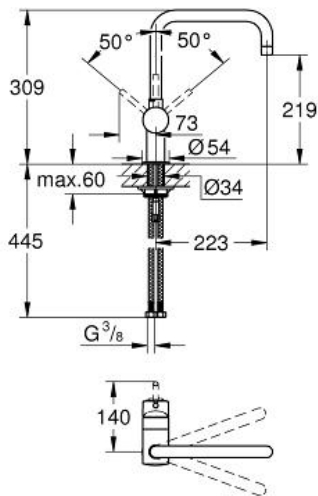

MINTA Mitigeur évier

Référence : 32488000

GROHE nv - sa | Diependaalweg 4a | 3020 Winksele
Tel: +32 (0) 16 23 06 60 | Fax: +32 (0) 16 23 90 70
Mail: info.be@grohe.com

Pure Freude
an Wasser

GROHE