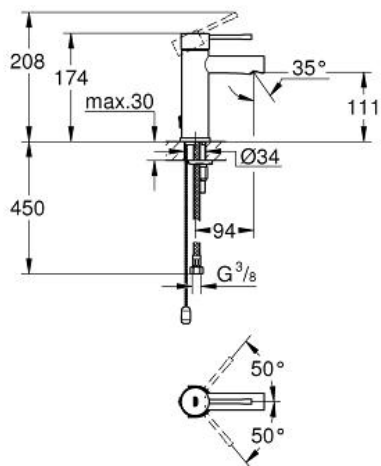

ESSENCE  
Mitigeur monocommande 1/2"  
" lavabo  
Taille S

Référence : 32899

GROHE nv - sa | Diependaalweg 4a | 3020 Winksele  
Tel: +32 (0) 16 23 06 60 | Fax: +32 (0) 16 23 90 70  
Mail: info.be@grohe.com

Pure Freude  
an Wasser

GROHE

**Descriptif Produit:**

Mitigeur monocommande 1/2" lavabo  
Taille S

**Spécifications Produit:**

monotrou

- levier métallique

GROHE SilkMove: cartouche en céramique 28 mm

**Finition:**

□ 32899 001 chrome