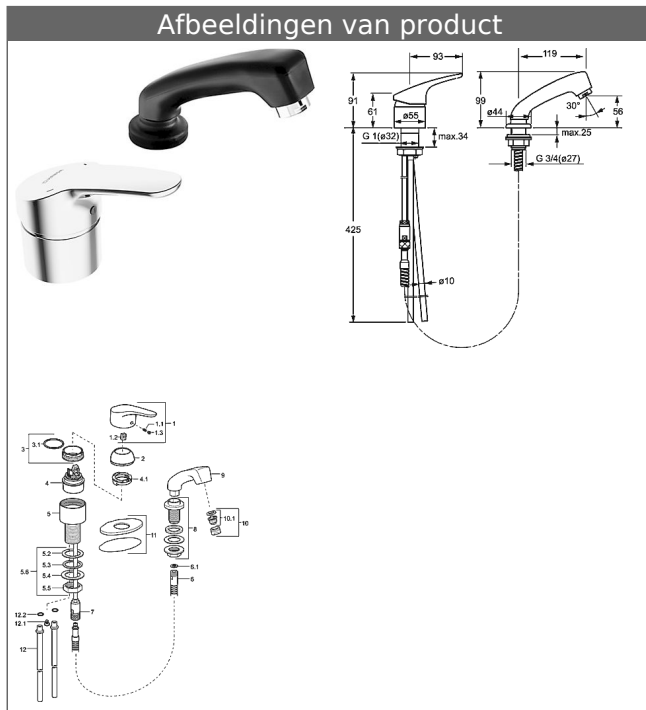

## HANSAMIX Eengats mengkraan, DN 15 voor kapperswastafels

### Omschrijving

HANSAMIX  
Eengats mengkraan, DN 15  
voor kapperswastafels

Doorstroomhoeveelheid: 12 l/min, gemeten bij 3 bar dynamische druk

- Kraanhuis: ontzinkingsarm messing (MS 63)
- Bedieningshendel (metaal)
- (-) W+K-aanduiding
- Cascadeperlator
- uittrekbare slangdouche met steekkoppeling, zijdelings geplaatst
- Handdouche van kunststof
- Rozet (65 x 100 mm) voor afdekking van ovale kraanopeningen
- Ingebouwde beveiliging tegen terugstromen  
Voor gebruik in huis (conform DIN EN 1717)

#### HANSAECO stuurpatroon 4.8

Artikelnummer: 59904601

Aantal in keuzelijst: 1

#### HANSAECO stuurpatroon 4.8

Artikelnummer: 59904601

Aantal in keuzelijst: 1

Varianten	Art.nr.	Adviesprijs € (inclusief 21% BTW)
verchromd	01262183	355,62 