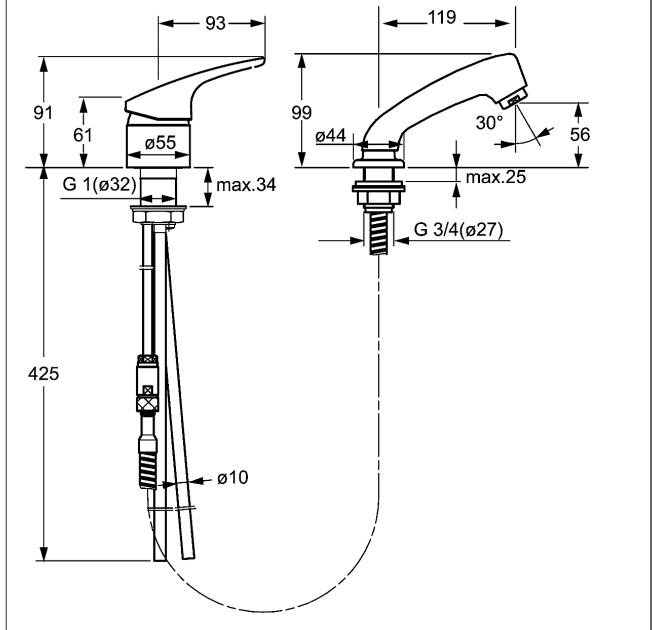

### Omschrijving

HANSAMIX  
Eengats mengkraan, DN 15  
voor kapperswastafels

Doorstroomhoeveelheid: 12 l/min, gemeten bij 3 bar dynamische druk

- Kraanhuis: ontzinkingsarm messing (MS 63)
- Bedieningshendel (metaal)
- (-) W+K-aanduiding
- Cascadeperlator
- uittrekbare slangdouche met steekkoppeling, zijdelings geplaatst
- Handdouche van kunststof
- Rozet (65 x 100 mm) voor afdekking van ovale kraanopeningen
- Ingebouwde beveiliging tegen terugstromen  
Voor gebruik in huis (conform DIN EN 1717)

#### HANSAECO stuurpatroon 4.8

Artikelnummer: 59904601

Aantal in keuzelijst: 1

Varianten	Art.nr.	Adviesprijs € (inclusief 21% BTW)
verchromd	01262183	355,62 

### Productafbeelding

### Producttekening