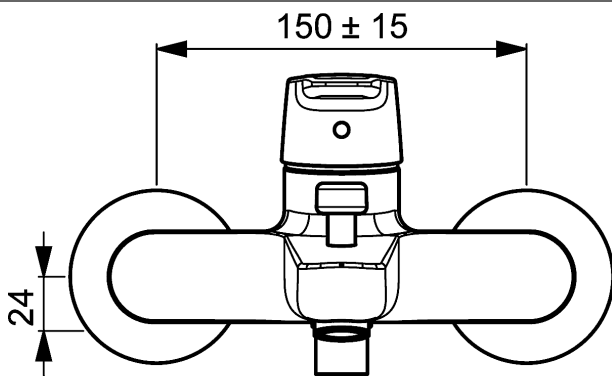

HANSAPOLO

Mitigeur monocommande de baignoire, DN 15 (G 1/2) pour montage mural

Description

HANSAPOLO
Mitigeur monocommande de baignoire, DN 15 (G 1/2)
pour montage mural

P-IX 9037/ICB
Débit: 20/19 l/min (bec d'écoulement/douche), mesuré à
3 bars de pression dynamique

- Corps de robinet : laiton résistant à la dézincification (MS 63)
- Levier
- (-) Marquage C+F
- Mousseur
- Inverseur à retour automatique douche / baignoire
- Sortie de douche vers le bas, G 1/2
- Raccords S DN 15 (G1/2)

Saillie: 157 mm

Hansa Classic cartouche 3.5

Référence Article: 59913075

Quantité: 1

Hansa Classic cartouche 3.5

Référence Article: 59913075

Quantité: 1

Variante	Référence Article	Prix € (PP TTC)
chromé	51442193	166,86 

Visuel produit

Schéma

Schéma

Schéma

Produits complémentaires

Visuel:	Description:	Référence Article:	Prix € (PP TTC)
	HANSABASICJET Combiné de douche 720 mm	chromé 44780133	89,90
	HANSABASICJET garniture de douche pour robinetteries de baignoire	chromé 44680133	56,51
	HANSABASICJET garniture de douche pour robinetteries de baignoire	chromé 44680113	45,98
	HANSABASICJET Combiné de douche 600 mm	chromé 44780130	89,66
	HANSABASICJET garniture de douche pour robinetteries de baignoire	chromé 44680280	85,79
	HANSABASICJET garniture de douche pour robinetteries de baignoire	chromé 44680110	48,04