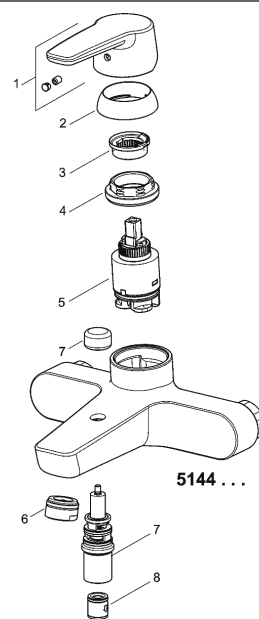

HANSAPOLO

Mitigeur monocommande de baignoire, DN 15 (G 1/2) pour montage mural

Description

HANSAPOLO
Mitigeur monocommande de baignoire, DN 15 (G 1/2)
pour montage mural

P-IX 9037/ICB
Débit: 20/19 l/min (bec d'écoulement/douche), mesuré à
3 bars de pression dynamique

- Corps de robinet : laiton résistant à la dézincification (MS 63)
- Levier
- (-) Marquage C+F
- Mousseur
- Inverseur à retour automatique douche / baignoire
- Sortie de douche vers le bas, G 1/2
- Raccords S DN 15 (G1/2)

Saillie: 157 mm

Hansa Classic cartouche 3.5

Référence Article: 59913075

Quantité: 1

Hansa Classic cartouche 3.5

Référence Article: 59913075

Quantité: 1

Variante	Référence Article	Prix € (PP TTC)
chromé	51442193	166,86 

Visuel produit

Schéma

Schéma

Schéma

Produits complémentaires

Visuel:	Description:	Référence Article:	Prix € (PP TTC)
	HANSABASICJET Combiné de douche 720 mm	chromé 44780133	89,90
	HANSABASICJET garniture de douche pour robinetteries de baignoire	chromé 44680133	56,51
	HANSABASICJET garniture de douche pour robinetteries de baignoire	chromé 44680113	45,98
	HANSABASICJET Combiné de douche 600 mm	chromé 44780130	89,66
	HANSABASICJET garniture de douche pour robinetteries de baignoire	chromé 44680280	85,79
	HANSABASICJET garniture de douche pour robinetteries de baignoire	chromé 44680110	48,04