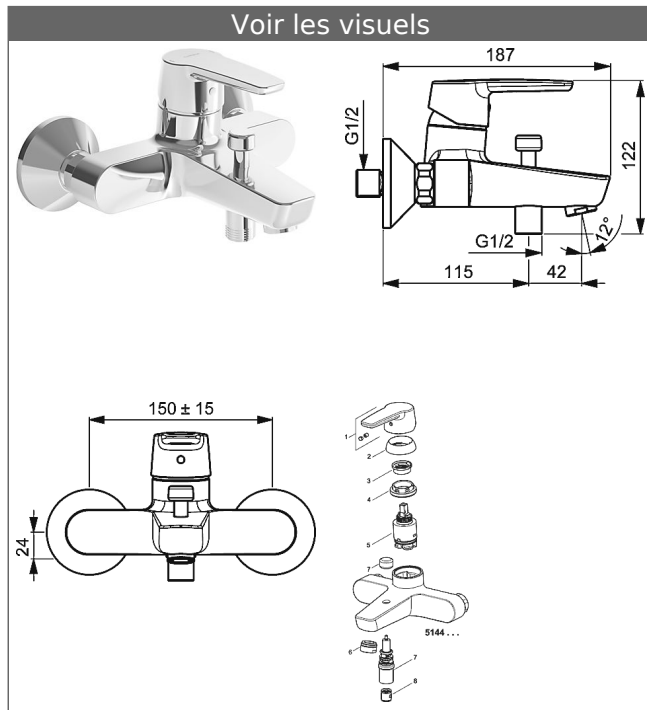

HANSAPOLO

Mitigeur monocommande de baignoire, DN 15 (G 1/2) pour montage mural

Description

HANSAPOLO
Mitigeur monocommande de baignoire, DN 15 (G 1/2)
pour montage mural

P-IX 9037/ICB
Débit: 20/19 l/min (bec d'écoulement/douche), mesuré à
3 bars de pression dynamique

- Corps de robinet : laiton résistant à la dézincification (MS 63)
- Levier
- (-) Marquage C+F
- Mousseur
- Inverseur à retour automatique douche / baignoire
- Sortie de douche vers le bas, G 1/2
- Raccords S DN 15 (G1/2)

Saillie: 157 mm

Hansa Classic cartouche 3.5

Référence Article: 59913075

Quantité: 1

Hansa Classic cartouche 3.5

Référence Article: 59913075

Quantité: 1

Variante	Référence Article	Prix € (PP TTC)
chromé	51442193	166,86 