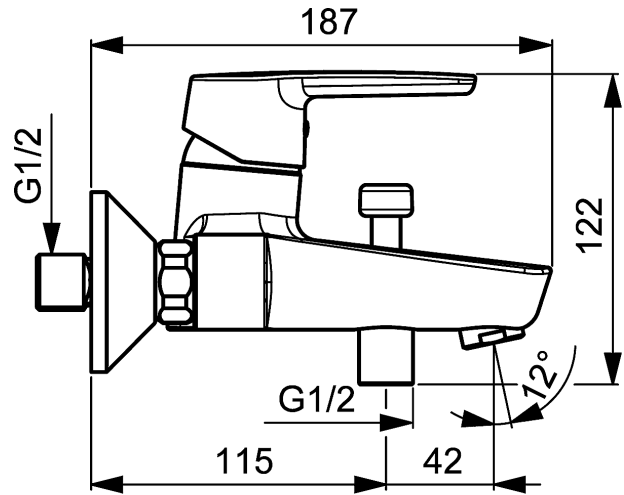

HANSAPOLO

Mitigeur monocommande de baignoire, DN 15 (G 1/2) pour montage mural

Description

HANSAPOLO
Mitigeur monocommande de baignoire, DN 15 (G 1/2)
pour montage mural

P-IX 9037/ICB
Débit: 20/19 l/min (bec d'écoulement/douche), mesuré à
3 bars de pression dynamique

- Corps de robinet : laiton résistant à la dézincification (MS 63)
- Levier
- (-) Marquage C+F
- Mousseur
- Inverseur à retour automatique douche / baignoire
- Sortie de douche vers le bas, G 1/2
- Raccords S DN 15 (G1/2)

Saillie: 157 mm

Hansa Classic cartouche 3.5

Référence Article: 59913075

Quantité: 1

Hansa Classic cartouche 3.5

Référence Article: 59913075

Quantité: 1

Variante	Référence Article	Prix € (PP TTC)
chromé	51442193	166,86 

Visuel produit

Schéma

Schéma

Schéma

Produits complémentaires

Visuel:	Description:	Référence Article:	Prix € (PP TTC)
	HANSABASICJET Combiné de douche 720 mm	chromé 44780133	89,90
	HANSABASICJET garniture de douche pour robinetteries de baignoire	chromé 44680133	56,51
	HANSABASICJET garniture de douche pour robinetteries de baignoire	chromé 44680113	45,98
	HANSABASICJET Combiné de douche 600 mm	chromé 44780130	89,66
	HANSABASICJET garniture de douche pour robinetteries de baignoire	chromé 44680280	85,79
	HANSABASICJET garniture de douche pour robinetteries de baignoire	chromé 44680110	48,04