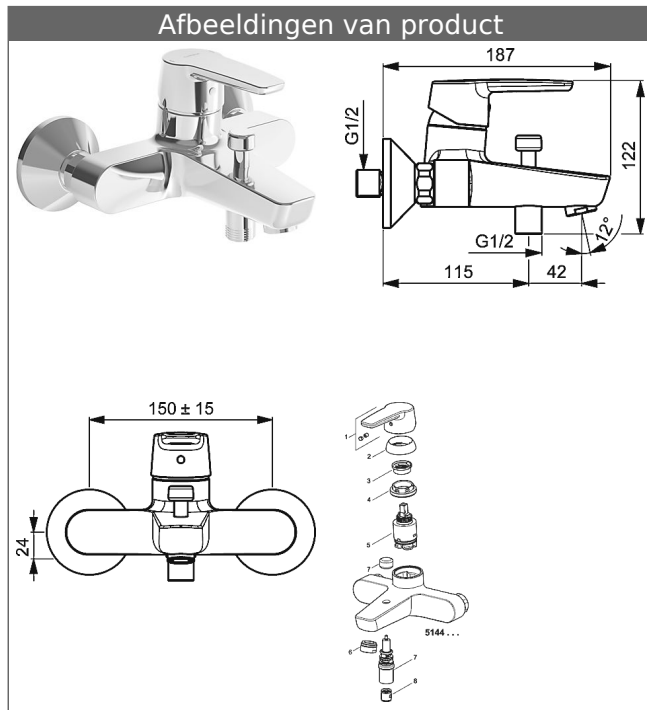

HANSAPOLO
Badmengkraan, DN 15 (1/2")
 voor wandopbouw

Omschrijving

HANSAPOLO
 Badmengkraan, DN 15 (1/2")
 voor wandopbouw

PA-IX 19733/ICB
 Doorstroomhoeveelheid: 20/19 l/min (uitloop/douche),
 gemeten bij 3 bar dynamische druk

- Kraanhuis: ontzinkingsarm messing (MS 63)
- Bedieningshendel
- (-) W+K-aanduiding
- Perlator
- Omstelling - automatische omstelling
 douche/bad
- Doucheafvoer naar beneden 1/2"
- S-koppelingen DN 15 (1/2")

Uitloop: 157 mm

Hansa-stuurpatroon classic 3.5

Artikelnummer: 59913075

Aantal in keuzelijst: 1

Hansa-stuurpatroon classic 3.5

Artikelnummer: 59913075

Aantal in keuzelijst: 1

Varianten	Art.nr.	Adviesprijs € (inclusief 21% BTW)
-----------	---------	---