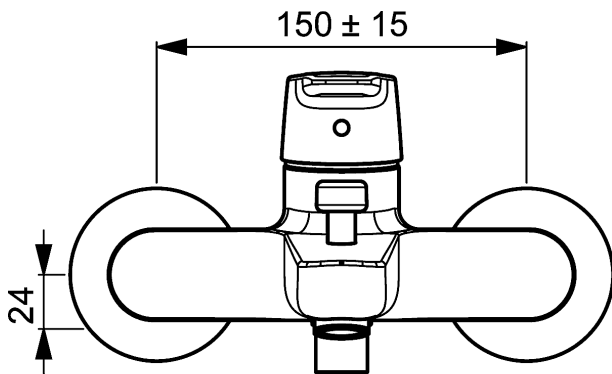

- Kraanhuis: ontzinkingsarm messing (MS 63)
- Bedieningshendel
- (-) W+K-aanduiding
- Perlator
- Omstelling - automatische omstelling
 douche/bad
- Doucheafvoer naar beneden 1/2"
- S-koppelingen DN 15 (1/2")

Uitloop: 157 mm

Hansa-stuurpatroon classic 3.5

Artikelnummer: 59913075

Aantal in keuzelijst: 1

Hansa-stuurpatroon classic 3.5

Artikelnummer: 59913075

Aantal in keuzelijst: 1

Varianten	Art.nr.	Adviesprijs € (inclusief 21% BTW)
-----------	---------	---

verchromd 51442193

171,82

Productafbeelding

Producttekening

Producttekening

Producttekening

Verwante producten

Afbeelding:	Omschrijving:	Artikelnummer:	Adviesprijs € (inclusief 21% BTW)
	HANSABASICJET-set voor badmengkranen	verchroomd 44680113	47,31