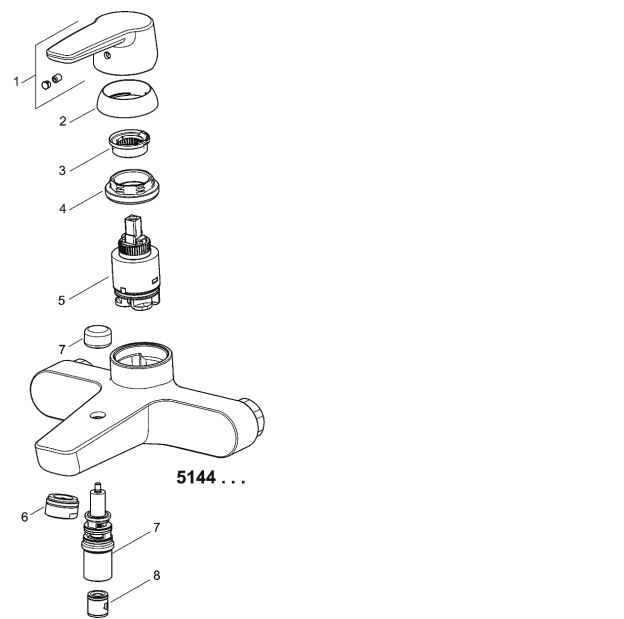

Uitloop: 157 mm

Hansa-stuurpatroon classic 3.5

Artikelnummer: 59913075

Aantal in keuzelijst: 1

Hansa-stuurpatroon classic 3.5

Artikelnummer: 59913075

Aantal in keuzelijst: 1

Varianten	Art.nr.	Adviesprijs € (inclusief 21% BTW)
-----------	---------	---

verchromd 51442193

171,82

Productafbeelding

Producttekening

Producttekening

Producttekening

Verwante producten

Afbeelding:	Omschrijving:	Artikelnummer:	Adviesprijs € (inclusief 21% BTW)
	HANSABASICJET-set voor badmengkranen	verchroomd 44680113	47,31