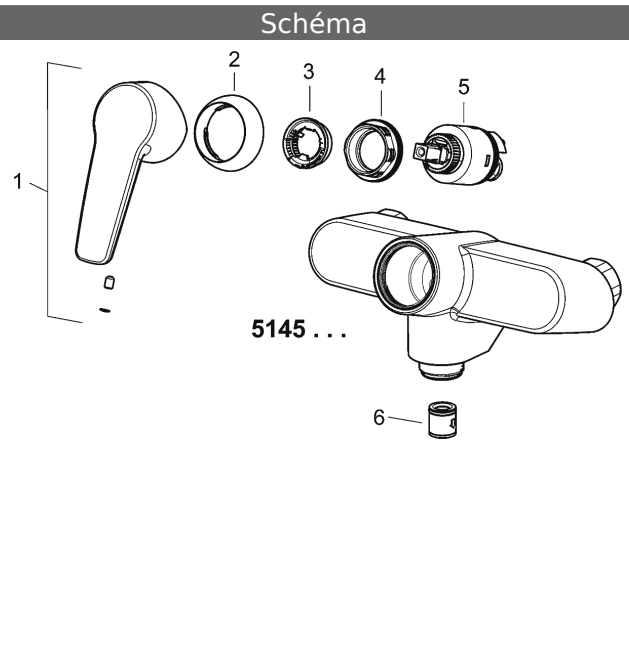

HANSAPOLO
Mitigeur monocommande de douche, DN 15 (G 1/2)
 Fonction Thermo-Cool
 pour montage mural

Description

HANSAPOLO
 Mitigeur monocommande de douche, DN 15 (G 1/2)
 Fonction Thermo-Cool
 pour montage mural

PA-IX 19662/IB
 Débit: 17 l/min, mesuré à 3 bars de pression dynamique

- corps : matériau composite
- Fonction Thermo-Cool
- Levier
- (-) Marquage C+F
- Sortie de douche vers le bas, G 1/2
- Raccords S DN 15 (G1/2)

Schéma

Schéma

Schéma

Produits complémentaires

Visuel:	Description:	Référence Article:	Prix € (PP TTC)
	HANSABASICJET Combiné de douche 720 mm	chromé 44780133	89,90
	HANSABASICJET garniture de douche pour robinetteries de baignoire	chromé 44680133	56,51
	HANSABASICJET Combiné de douche 920 mm	chromé 44670133	94,38