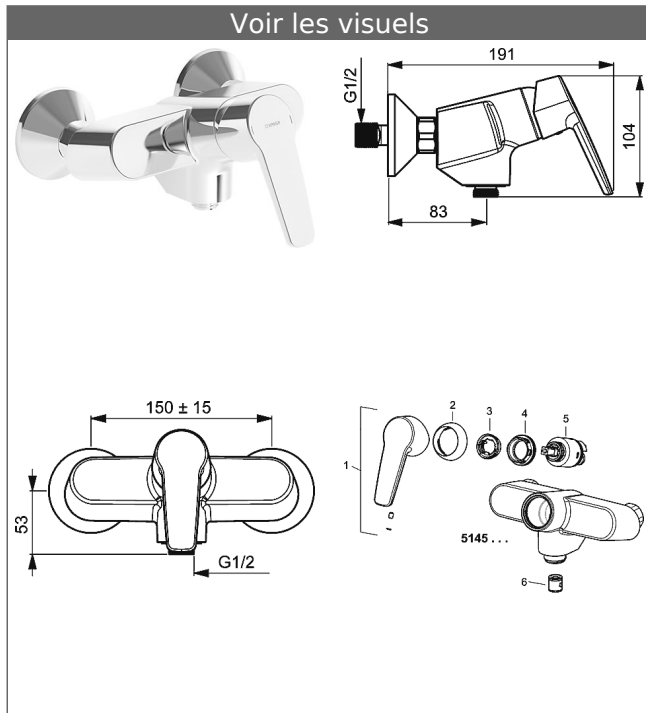

HANSAPOLO
Mitigeur monocommande de douche, DN 15 (G 1/2)
 Fonction Thermo-Cool
 pour montage mural

Description

HANSAPOLO
 Mitigeur monocommande de douche, DN 15 (G 1/2)
 Fonction Thermo-Cool
 pour montage mural

PA-IX 19662/IB
 Débit: 17 l/min, mesuré à 3 bars de pression dynamique

- corps : matériau composite
- Fonction Thermo-Cool
- Levier
- (-) Marquage C+F
- Sortie de douche vers le bas, G 1/2
- Raccords S DN 15 (G1/2)

Schéma

Schéma

Schéma

Produits complémentaires

Visuel:	Description:	Référence Article:	Prix € (PP TTC)
	HANSABASICJET Combiné de douche 720 mm	chromé 44780133	89,90
	HANSABASICJET garniture de douche pour robinetteries de baignoire	chromé 44680133	56,51
	HANSABASICJET Combiné de douche 920 mm	chromé 44670133	94,38