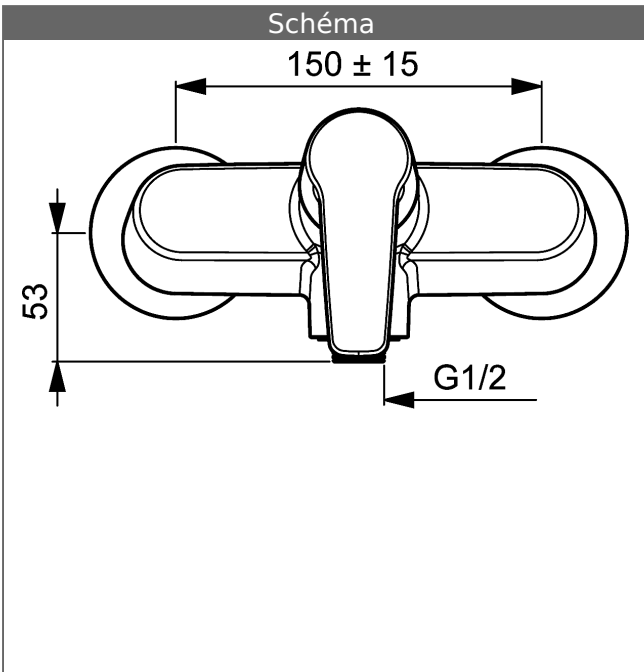

PA-IX 19662/IB
 Débit: 17 l/min, mesuré à 3 bars de pression dynamique

- corps : matériau composite
- Fonction Thermo-Cool
- Levier
- (-) Marquage C+F
- Sortie de douche vers le bas, G 1/2
- Raccords S DN 15 (G1/2)

Schéma

Schéma

Schéma

Produits complémentaires

Visuel:	Description:	Référence Article:	Prix € (PP TTC)
	HANSABASICJET Combiné de douche 720 mm	chromé 44780133	89,90
	HANSABASICJET garniture de douche pour robinetteries de baignoire	chromé 44680133	56,51
	HANSABASICJET Combiné de douche 920 mm	chromé 44670133	94,38