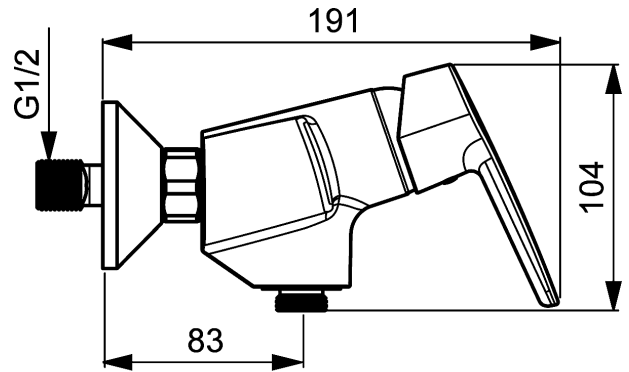

PA-IX 19662/IB
 Débit: 17 l/min, mesuré à 3 bars de pression dynamique

- corps : matériau composite
- Fonction Thermo-Cool
- Levier
- (-) Marquage C+F
- Sortie de douche vers le bas, G 1/2
- Raccords S DN 15 (G1/2)

Schéma

Schéma

Schéma

Produits complémentaires

Visuel:	Description:	Référence Article:	Prix € (PP TTC)
	HANSABASICJET Combiné de douche 720 mm	chromé 44780133	89,90
	HANSABASICJET garniture de douche pour robinetteries de baignoire	chromé 44680133	56,51
	HANSABASICJET Combiné de douche 920 mm	chromé 44670133	94,38