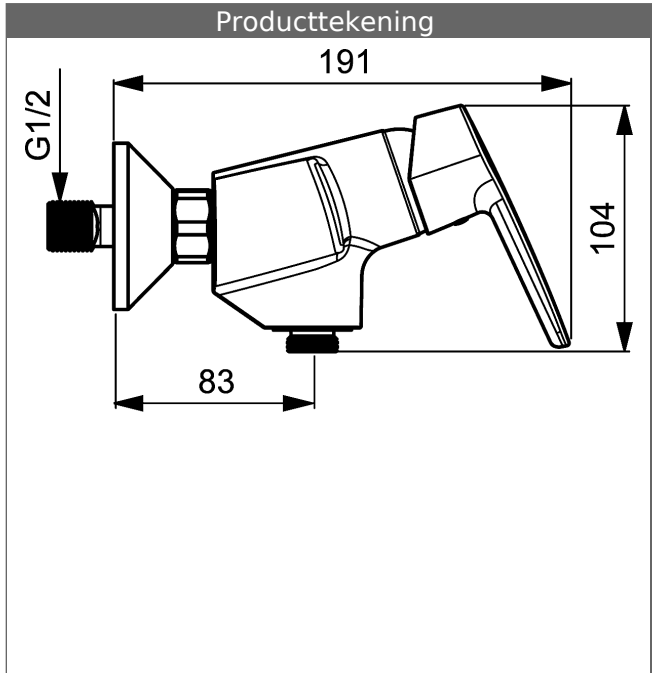

- kraanbody: composietmateriaal
- THERMO COOL - functie
- Bedieningshendel
- (-) W+K-aanduiding
- Doucheafvoer naar beneden 1/2"
- S-koppelingen DN 15 (1/2")

Hansa-stuurpatroon classic 3.5

Artikelnummer: 59913075

Producttekening

Producttekening

Verwante producten

Afbeelding:	Omschrijving:	Artikelnummer:	Adviesprijs € (inclusief 21% BTW)
	HANSABASICJET Glijstangset 920 mm	verchroomd 44670133	97,16