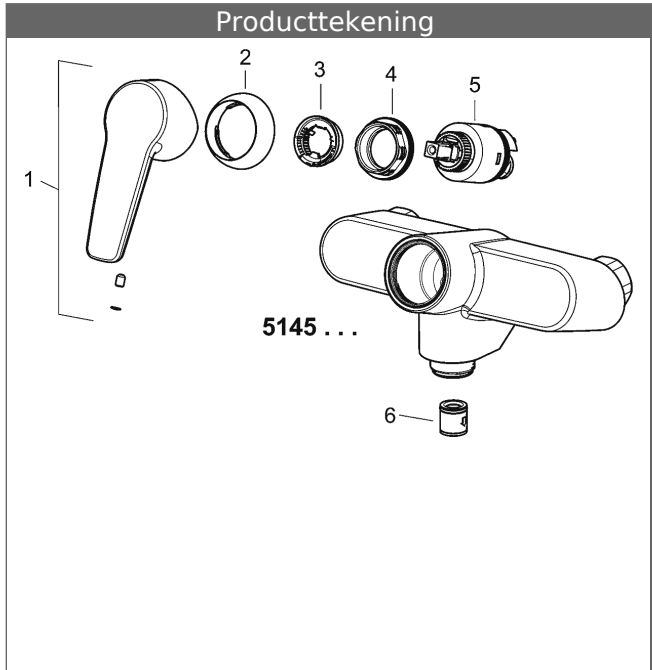

- kraanbody: composietmateriaal
- THERMO COOL - functie
- Bedieningshendel
- (-) W+K-aanduiding
- Doucheafvoer naar beneden 1/2"
- S-koppelingen DN 15 (1/2")

Hansa-stuurpatroon classic 3.5

Artikelnummer: 59913075

Producttekening

Producttekening

Verwante producten

Afbeelding:	Omschrijving:	Artikelnummer:	Adviesprijs € (inclusief 21% BTW)
	HANSABASICJET Glijstangset 920 mm	verchroomd 44670133	97,16