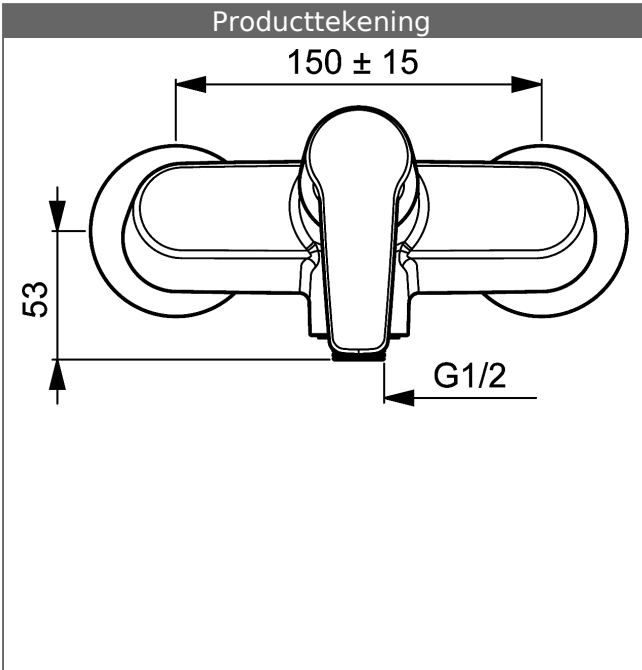

- kraanbody: composietmateriaal
- THERMO COOL - functie
- Bedieningshendel
- (-) W+K-aanduiding
- Doucheafvoer naar beneden 1/2"
- S-koppelingen DN 15 (1/2")

Hansa-stuurpatroon classic 3.5

Artikelnummer: 59913075

Aantal in keuzelijst: 1

Hansa-stuurpatroon classic 3.5

Artikelnummer: 59913075

Aantal in keuzelijst: 1

Varianten	Art.nr.	Adviesprijs € (inclusief 21% BTW)
verchromd	51450193	141,33 

Productafbeelding

Producttekening

Producttekening

Producttekening

Verwante producten

Afbeelding:	Omschrijving:	Artikelnummer:	Adviesprijs € (inclusief 21% BTW)
	HANSABASICJET Glijstangset 920 mm	verchroomd 44670133	97,16