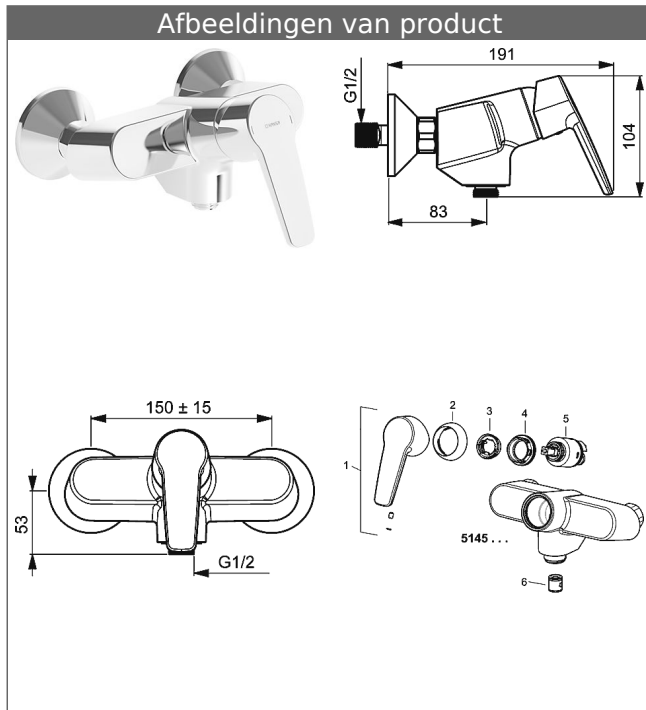

HANSAPOLO
Douchemengkraan, DN 15 (1/2")
 THERMO COOL - functie
 voor wandopbouw

Omschrijving

HANSAPOLO
 Douchemengkraan, DN 15 (1/2")
 THERMO COOL - functie
 voor wandopbouw

PA-IX 19662/IB
 Doorstroomhoeveelheid: 17 l/min, gemeten bij 3 bar
 dynamische druk

- kraanbody: composietmateriaal
- THERMO COOL - functie
- Bedieningshendel
- (-) W+K-aanduiding
- Doucheafvoer naar beneden 1/2"
- S-koppelingen DN 15 (1/2")

Hansa-stuurpatroon classic 3.5

Artikelnummer: 59913075