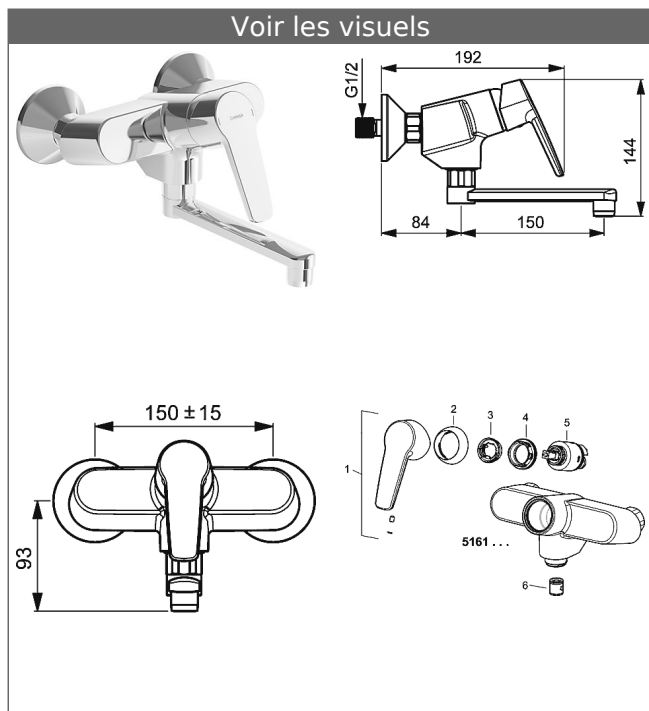

HANSAPOLO Robinetterie monocommande murale d'évier, DN 15

Description

HANSAPOLO
Robinetterie monocommande murale d'évier, DN 15

P-IX* (homologation en cours)

Débit: 13 l/min, mesuré à 3 bars de pression dynamique

- Corps de robinet : laiton résistant à la dézincification (MS 63)
- Levier
- (-) Marquage C+F
- Mousseur
- Débit constant indépendant de la pression
- Raccords S DN 15 (G1/2)
- (-) Entraxe : 150 ± 15 mm

Bec d'écoulement: Orientable, sans butée
Saillie: 234 mm

Hansa Classic cartouche 3.5

Référence Article: 59913075

Quantité: 1

Hansa Classic cartouche 3.5

Référence Article: 59913075

Quantité: 1

Variante	Référence Article	Prix € (PP TTC)
chromé	51612193	152,46

Visuel produit

Schéma

Schéma

Schéma