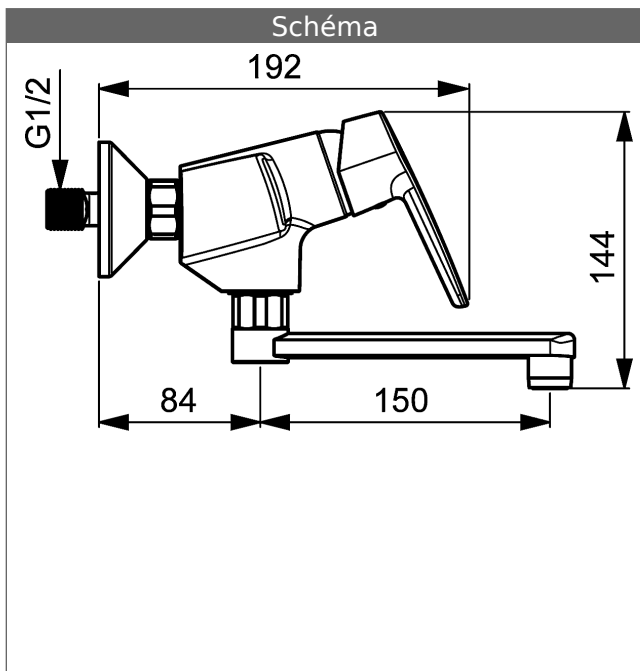

HANSAPOLO Robinetterie monocommande murale d'évier, DN 15

Description

HANSAPOLO
Robinetterie monocommande murale d'évier, DN 15

P-IX* (homologation en cours)

Débit: 13 l/min, mesuré à 3 bars de pression dynamique

- Corps de robinet : laiton résistant à la dézincification (MS 63)
- Levier
- (-) Marquage C+F
- Mousseur
- Débit constant indépendant de la pression
- Raccords S DN 15 (G1/2)
- (-) Entraxe : 150 ± 15 mm

Bec d'écoulement: Orientable, sans butée
Saillie: 234 mm

Hansa Classic cartouche 3.5

Référence Article: 59913075

Quantité: 1

Hansa Classic cartouche 3.5

Référence Article: 59913075

Quantité: 1

Variante	Référence Article	Prix € (PP TTC)
chromé	51612193	152,46

Visuel produit

Schéma

Schéma

Schéma