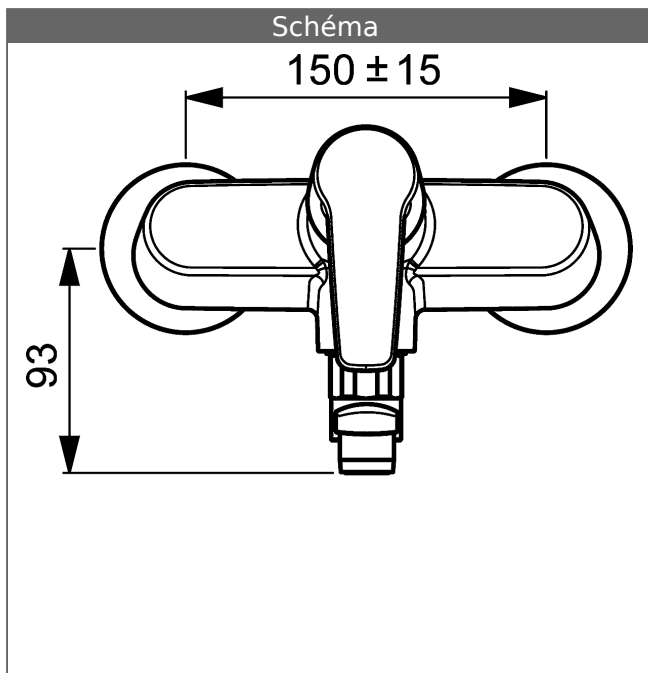

HANSAPOLO Robinetterie monocommande murale d'évier, DN 15

Description

HANSAPOLO
Robinetterie monocommande murale d'évier, DN 15

P-IX* (homologation en cours)

Débit: 13 l/min, mesuré à 3 bars de pression dynamique

- Corps de robinet : laiton résistant à la dézincification (MS 63)
- Levier
- (-) Marquage C+F
- Mousseur
- Débit constant indépendant de la pression
- Raccords S DN 15 (G1/2)
- (-) Entraxe : 150 ± 15 mm

Bec d'écoulement: Orientable, sans butée
Saillie: 234 mm

Hansa Classic cartouche 3.5

Référence Article: 59913075

Quantité: 1

Hansa Classic cartouche 3.5

Référence Article: 59913075

Quantité: 1

Variante	Référence Article	Prix € (PP TTC)
chromé	51612193	152,46

Visuel produit

Schéma

Schéma

Schéma