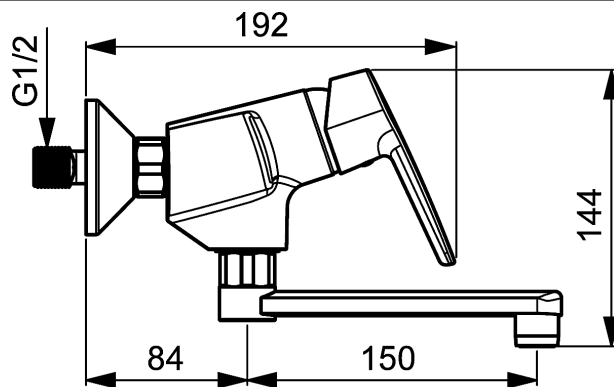

HANSAPOLO Wandmengkraan voor wastafel, DN 15

Omschrijving

HANSAPOLO
Wandmengkraan voor wastafel, DN 15

P-IX* (keurmerk aangevraagd)
Doorstroomhoeveelheid: 13 l/min, gemeten bij 3 bar dynamische druk

- Kraanhuis: ontzinkingsarm messing (MS 63)
- Bedieningshendel
- (-) W+K-aanduiding
- Perlator
- S-koppelingen DN 15 (1/2")
- (-) hartmaat: 150 ± 15 mm

Uitloop: 360° draaibaar
Uitloop: 150 mm

Hansa-stuurpatroon classic 3.5

Artikelnummer: 59913075

Aantal in keuzelijst: 1

Hansa-stuurpatroon classic 3.5

Artikelnummer: 59913075

Aantal in keuzelijst: 1

Varianten	Art.nr.	Adviesprijs € (inclusief 21% BTW)
verchromd	51612193	157,06 

Productafbeelding

Producttekening

Producttekening

Producttekening