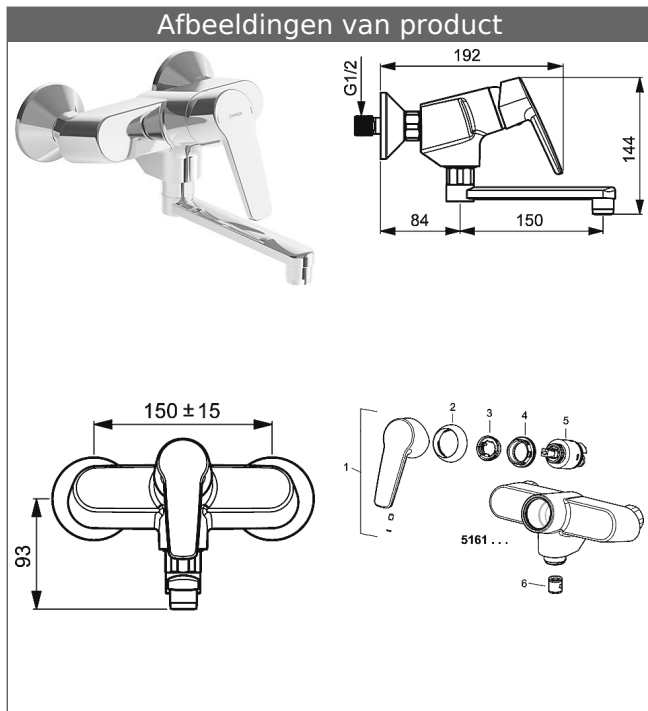

HANSAPOLO Wandmengkraan voor wastafel, DN 15

Omschrijving

HANSAPOLO
Wandmengkraan voor wastafel, DN 15

P-IX* (keurmerk aangevraagd)
Doorstroomhoeveelheid: 13 l/min, gemeten bij 3 bar dynamische druk

- Kraanhuis: ontzinkingsarm messing (MS 63)
- Bedieningshendel
- (-) W+K-aanduiding
- Perlator
- S-koppelingen DN 15 (1/2")
- (-) hartmaat: 150 ± 15 mm

Uitloop: 360° draaibaar
Uitloop: 150 mm

Hansa-stuurpatroon classic 3.5

Artikelnummer: 59913075

Aantal in keuzelijst: 1

Hansa-stuurpatroon classic 3.5

Artikelnummer: 59913075

Aantal in keuzelijst: 1

Varianten	Art.nr.	Adviesprijs € (inclusief 21% BTW)
verchromd	51612193	157,06 

Productafbeelding

Producttekening

Producttekening

Producttekening