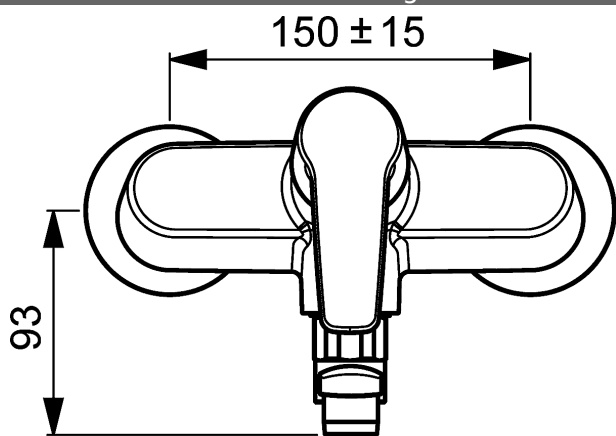

HANSAPOLO Wandmengkraan voor wastafel, DN 15

Omschrijving

HANSAPOLO
Wandmengkraan voor wastafel, DN 15

P-IX* (keurmerk aangevraagd)
Doorstroomhoeveelheid: 13 l/min, gemeten bij 3 bar dynamische druk

- Kraanhuis: ontzinkingsarm messing (MS 63)
- Bedieningshendel
- (-) W+K-aanduiding
- Perlator
- S-koppelingen DN 15 (1/2")
- (-) hartmaat: 150 ± 15 mm

Uitloop: 360° draaibaar
Uitloop: 150 mm

Hansa-stuurpatroon classic 3.5

Artikelnummer: 59913075

Aantal in keuzelijst: 1

Hansa-stuurpatroon classic 3.5

Artikelnummer: 59913075

Aantal in keuzelijst: 1

Varianten	Art.nr.	Adviesprijs € (inclusief 21% BTW)
verchromd	51612193	157,06 

Productafbeelding

Producttekening

Producttekening

Producttekening