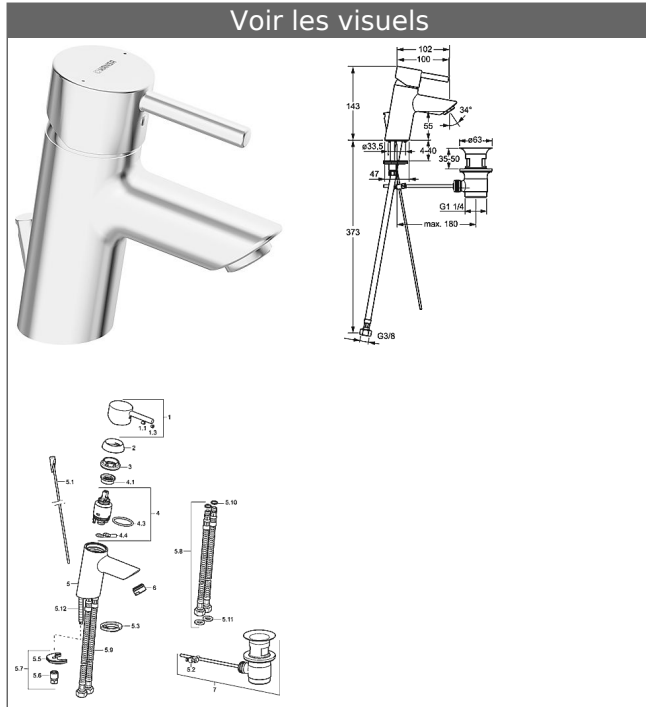

HANSAVANTIS Style Mitigeur monocommande, monotrou de lavabo, DN 15

Voir les visuels

Description

HANSAVANTIS Style
Mitigeur monocommande, monotrou de lavabo, DN 15

P-IX 19659/IA

Débit: 6 l/min, mesuré à 3 bars de pression dynamique

- Corps de robinet : laiton résistant à la dézincification (MS 63)
- Levier tubulaire (métallique)
- (-) Marquage C+F
- Mousseur
- Débit constant indépendant de la pression
- Meilleure Protection anti calcaire grâce au système HONEYCOMB® Struktur
- Garniture de vidage à tirette
- Kit de fixation express
- Raccordement par flexibles armés G 3/8 (-)
Autorisation DVGW W270

Bec d'écoulement: Fixe, coulé

Saillie: 102 mm

Hansa Classic cartouche 3.5

Référence Article: 59913075

Quantité: 1

Hansa Classic cartouche 3.5

Référence Article: 59913075

Quantité: 1

Variante	Référence Article	Prix € (PP TTC)
chromé	52402277	197,47 

Visuel produit

Schéma

Schéma