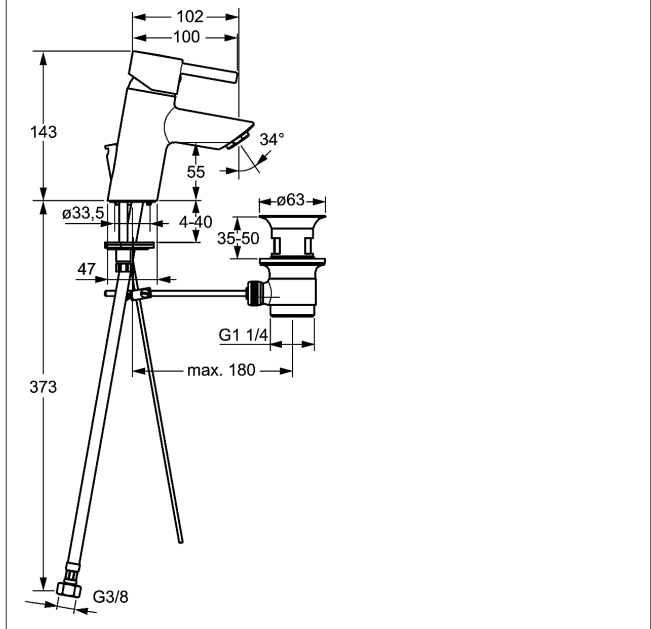

HANSAVANTIS Style Mitigeur monocommande, monotrou de lavabo, DN 15

Voir les visuels

Description

HANSAVANTIS Style
Mitigeur monocommande, monotrou de lavabo, DN 15

P-IX 19659/IA

Débit: 6 l/min, mesuré à 3 bars de pression dynamique

- Corps de robinet : laiton résistant à la dézincification (MS 63)
- Levier tubulaire (métallique)
- (-) Marquage C+F
- Mousseur
- Débit constant indépendant de la pression
- Meilleure Protection anti calcaire grâce au système HONEYCOMB® Struktur
- Garniture de vidage à tirette
- Kit de fixation express
- Raccordement par flexibles armés G 3/8 (-)
Autorisation DVGW W270

Bec d'écoulement: Fixe, coulé

Saillie: 102 mm

Hansa Classic cartouche 3.5

Référence Article: 59913075

Quantité: 1

Hansa Classic cartouche 3.5

Référence Article: 59913075

Quantité: 1

Variante	Référence Article	Prix € (PP TTC)
chromé	52402277	197,47 

Visuel produit

Schéma

Schéma