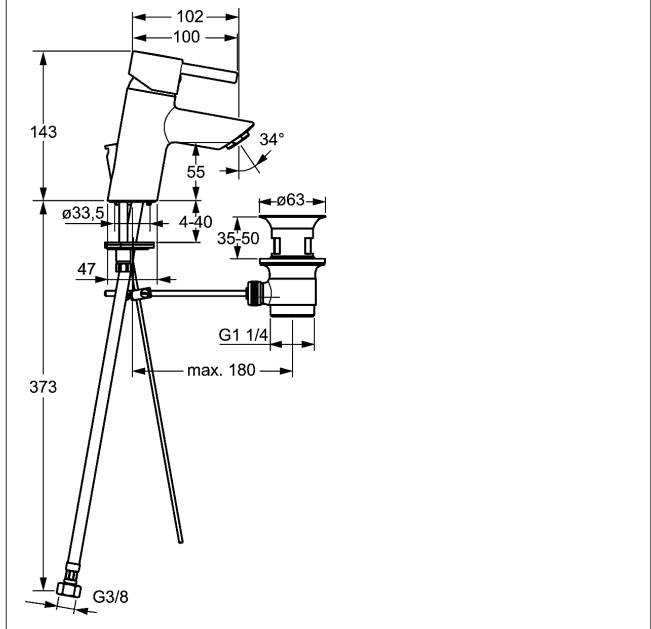

- Kraanhuis: ontzinkingsarm messing (MS 63)
- Pin-bedieningshendel (metaal)
- (-) W+K-aanduiding
- Perlator
- (-) Constante drukonafhankelijke doorstroomhoeveelheid
- (-) Verbeterde anti-kalk door de HONEYCOMB® structuur
- Afvoergarnituur (metaal) en trekbediening
- Rapid-montagesysteem
- flexibele aansluitslang 3/8"

Uitloop: vast, gegoten

Uitloop: 102 mm

Hansa-stuurpatroon classic 3.5

Artikelnummer: 59913075

Aantal in keuzelijst: 1

Hansa-stuurpatroon classic 3.5

Artikelnummer: 59913075

Aantal in keuzelijst: 1

Varianten	Art.nr.	Adviesprijs € (inclusief 21% BTW)
-----------	---------	---

verchromd 52402277

203,40

Productafbeelding

Producttekening

Producttekening