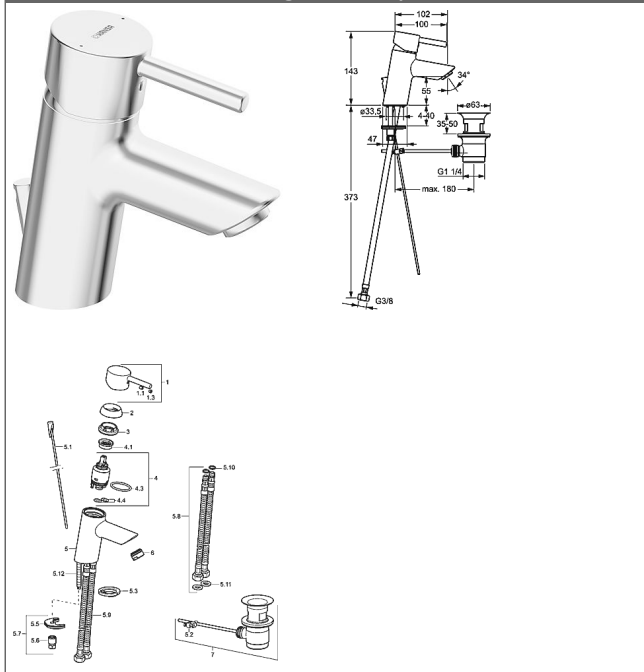

HANSAVANTIS STYLE Eengats wastafelmengkraan, DN 15

Afbeeldingen van product

Omschrijving

HANSAVANTIS STYLE
Eengats wastafelmengkraan, DN 15

P-IX 19659/IA

Doorstroomhoeveelheid: 6 l/min, gemeten bij 3 bar dynamische druk

- Kraanhuis: ontzinkingsarm messing (MS 63)
- Pin-bedieningshendel (metaal)
- (-) W+K-aanduiding
- Perlator
- (-) Constante drukonafhankelijke doorstroomhoeveelheid
- (-) Verbeterde anti-kalk door de HONEYCOMB® structuur
- Afvoergarnituur (metaal) en trekbediening
- Rapid-montagesysteem
- flexibele aansluitslang 3/8"

Uitloop: vast, gegoten

Uitloop: 102 mm

Hansa-stuurpatroon classic 3.5

Artikelnummer: 59913075

Aantal in keuzelijst: 1

Hansa-stuurpatroon classic 3.5

Artikelnummer: 59913075

Aantal in keuzelijst: 1