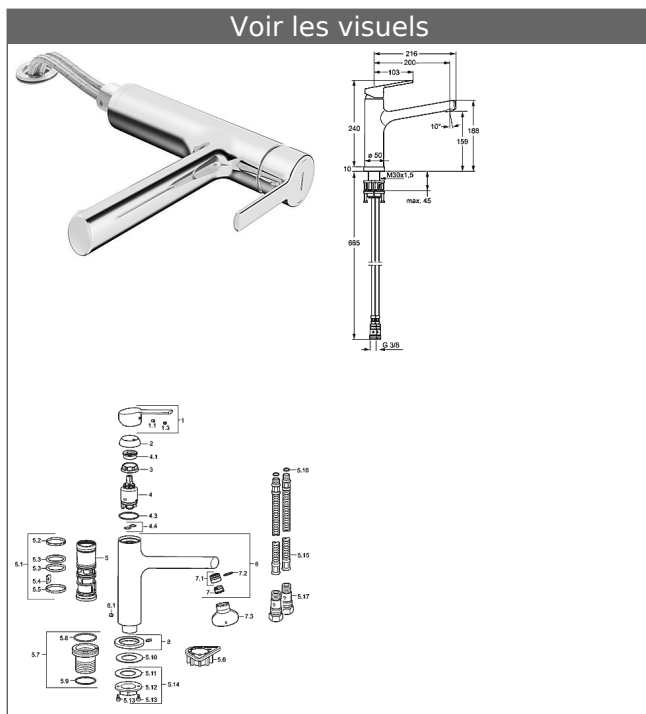

**HANSARONDA**  
**Mitigeur d'évier monocommande, DN 15**  
 Robinet déboîtable spécial fenêtre  
 Robinet rabattable, support de 10 mm  
 Hauteur minimum dessous de fenêtre 50 mm

Visuel produit

Schéma

Schéma