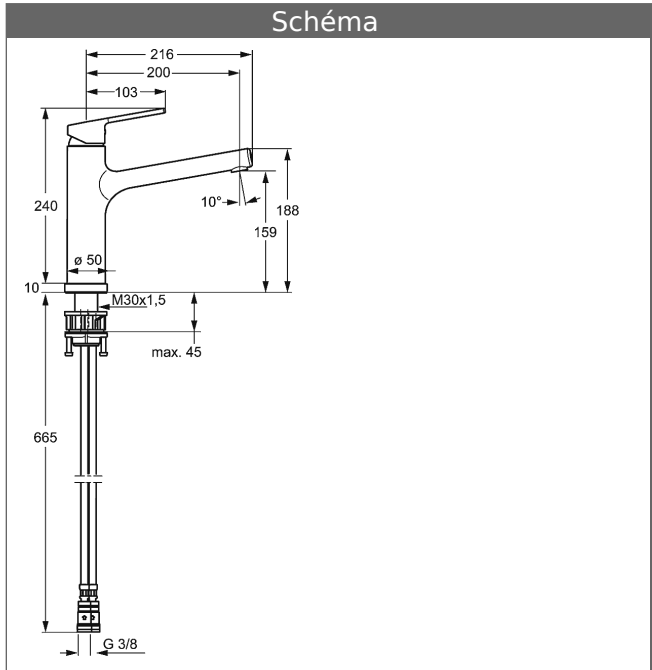

**HANSARONDA**  
**Mitigeur d'évier monocommande, DN 15**  
 Robinet déboîtable spécial fenêtre  
 Robinet rabattable, support de 10 mm  
 Hauteur minimum dessous de fenêtre 50 mm

Visuel produit

Schéma

Schéma