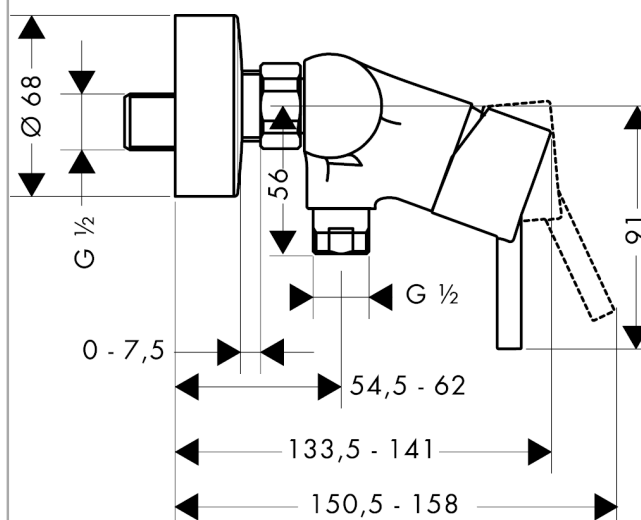

Talis

Mitigeur apparent G 1/2

Surfaces: **chromé** N° Art.: **32640000**

Description

Caractéristiques

- type de raccordement: raccords en S
- entraxe: 150 mm ± 12 mm
- Débit raccord rapide douche à main à 3 bars: 20 l/min
- cartouche à disques céramiques
- limitation de température réglable
- clapet anti-retour
- avec amortisseur de bruit
- flexible de raccordement 1/2
- groupe de bruit: I
- classe de débit: B

Photo du produit

Plan coté

Schéma d'écoulement