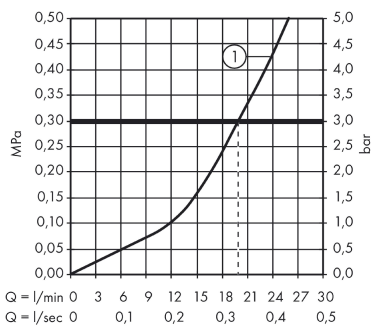

Doorstroomdiagram

Shower outlet with 1B-resistance