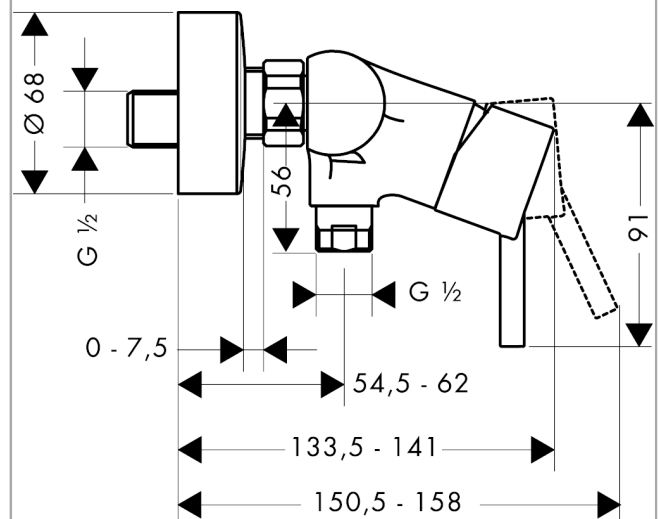

## Beschrijving

### Funcies

- aansluitwijze: S-koppelingen
- boorgatmaat: 150 mm ± 12 mm
- debiet koppeling handdouche bij 3 bar: 20 l/min
- keramische cartouche
- temperatuurbegrenzing instelbaar
- terugslagklep
- met geluidsdemper
- slangaansluiting DN15
- Geluidsklasse: I
- debietklasse: B

## Maattekening