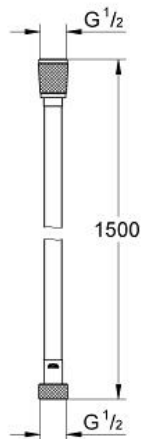

SILVERFLEX
Slang
MODEL # 28364000

GROHE nv - sa | Diependaalweg 4a | 3020 Winksele
Tel: +32 (0) 16 23 06 60 | Fax: +32 (0) 16 23 90 70
Mail: info.be@grohe.com

Pure Freude
an Wasser

GROHE

Product Description:

Slang

Standard Specification:

1500 mm

1/2" x 1/2"

kunststof met glad oppervlak

flexibel, gemakkelijk schoon te maken

knikbestendig

draaibare aansluiting voor **TwistFree** functie