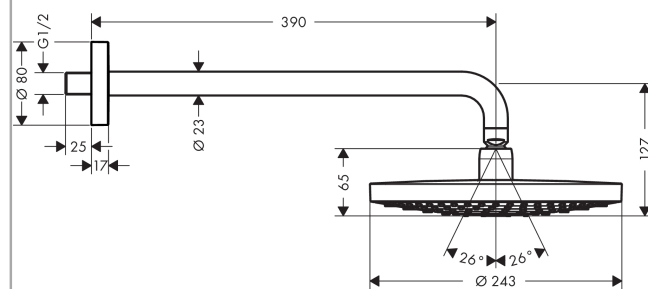

Raindance Select

Raindance Select S 240 2jet douche de tête avec bras de douche 390 mm DN15 - modèle mural

Surfaces: chromé N° Art.: 26466000

Description

Caractéristiques

- taille de la tête de douche: 240 mm
- longueur du bras de douche: 390 mm
- type de jet: RainAir, Rain
- débit du jet Rain (sous 3 bars de pression): 17 l/min
- débit du jet RainAir (sous 3 bars de pression): 17 l/min
- réglage du type de jet: inversion via le bouton Select sur la douche de tête
- surface du disque de jet possible en deux finitions : chromé ou blanc
- matériau du disque de jet: métal
- disque de jet amovible pour nettoyage
- type d'installation: mur
- raccordement G ½

Technologie

Prix du design

reddot award 2014
winner

Photo du produit

Plan coté