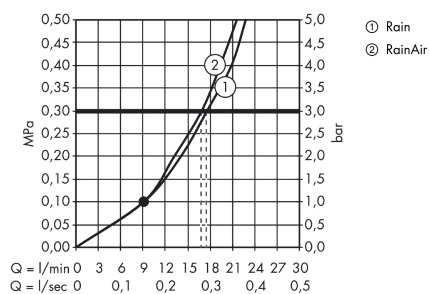

Raindance Select

Raindance Select S 240 2jet hoofddouche met douche-arm 390 mm DN15 - wandmodel

Oppervlakken: **chrom** Art.-nr.: **26466000**

Beschrijving

Funcies

- straal-schijfoppervlak: 240 mm
- douche-arm lengte: 390 mm
- straalsoort: RainAir, Rain
- debiet Rain (bij 3 bar): 17 l/min
- debiet RainAir (bij 3 bar): 17 l/min
- straalsoort omstelling: Select drukknop op de hoofddouche
- oppervlak straal-schijf in twee varianten: chrom of wit
- materiaal straal-schijf: metaal
- straal-schijf afneembaar voor reiniging
- montage: wand
- aansluitdraad G ½

Technologie

Designprijzen

reddot award 2014
winner

Productafbeelding

Maattekening

Doorstroombiagram

De verbruikswaarden werden in overeenstemming met de praktijk met de bijbehorende armaturen (thermostaat/mengkraan/inbouwventiel) gemeten.