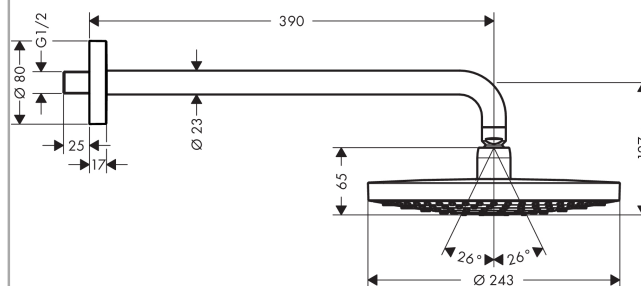

Raindance Select

Raindance Select S 240 2jet hoofddouche met douche-arm 390 mm DN15 - wandmodel

Oppervlakken: **chrom** Art.-nr.: **26466000**

Beschrijving

Funcies

- straal-schijfoppervlak: 240 mm
- douche-arm lengte: 390 mm
- straalsoort: RainAir, Rain
- debiet Rain (bij 3 bar): 17 l/min
- debiet RainAir (bij 3 bar): 17 l/min
- straalsoort omstelling: Select drukknop op de hoofddouche
- oppervlak straal-schijf in twee varianten: chrom of wit
- materiaal straal-schijf: metaal
- straal-schijf afneembaar voor reiniging
- montage: wand
- aansluitdraad G ½

Technologie

Designprijzen

reddot award 2014
winner

Productafbeelding

Maattekening

Doorstroombiagram

De verbruikswaarden werden in overeenstemming met de praktijk met de bijbehorende armaturen (thermostaat/mengkraan/inbouwventiel) gemeten.

Raindance Select

Raindance Select S 240 2jet hoofddouche met douchearm 390 mm DN15 - wandmodel

Oppervlakken: **chrom** Art.-nr.: **26466000**

Inbouwvoorbeeld