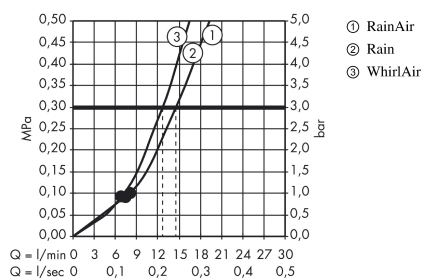

Raindance Select E
Douche à main 120 3jet
 Surfaces: **chromé** N° Art.: **26520000**

Description

Caractéristiques

- taille de la tête de douche: 120 mm
- changement de jet via le bouton Select
- type de jet: RainAir, Rain, WhirlAir
- débit à 3 bars: 15 l/min.
- avec alimentation d'eau intérieure
- filtre nettoyable
- raccordement G 1/2
- pour chauffe-eaux instantanés
- groupe de bruit: I
- classe de débit: S

Technologie

Prix du design

Photo du produit

Plan coté

Schéma d'écoulement

Les valeurs de consommation ont été mesurées dans la pratique, avec les robinetteries correspondantes (thermostat/mélangeur/vanne sous crépi)