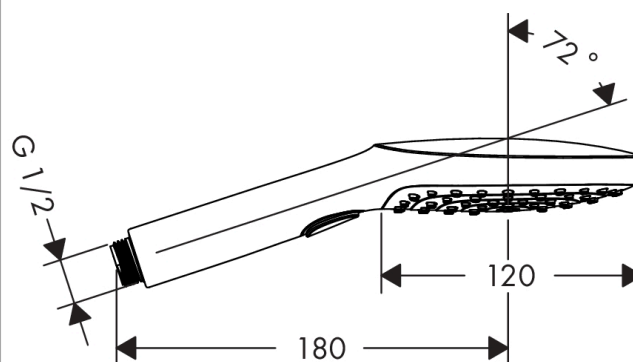

Raindance Select E
Douche à main 120 3jet
 Surfaces: **chromé** N° Art.: **26520000**

Description

Caractéristiques

- taille de la tête de douche: 120 mm
- changement de jet via le bouton Select
- type de jet: RainAir, Rain, WhirlAir
- débit à 3 bars: 15 l/min.
- avec alimentation d'eau intérieure
- filtre nettoyable
- raccordement G 1/2
- pour chauffe-eaux instantanés
- groupe de bruit: I
- classe de débit: S

Technologie

Prix du design

Photo du produit

Plan coté

Schéma d'écoulement

Les valeurs de consommation ont été mesurées dans la pratique, avec les robinetteries correspondantes (thermostat/mélangeur/vanne sous crépi)