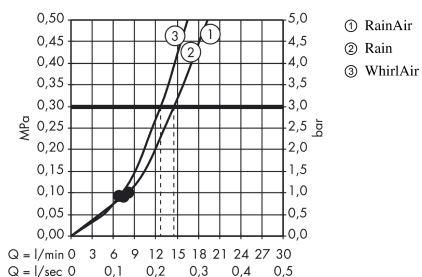

Raindance Select E Handdouche 120 3jet

Oppervlakken: **chrom** Art.-nr.: **26520000**

Beschrijving

Functies

- straaloppervlak: 120 mm
- comfortabele straalsoortomschakeling d.m.v. Select-knop
- straalsoort: RainAir, Rain, WhirlAir
- debiet bij 3 bar: 15 l/min.
- met inwendige watervoering
- uitspoelbare vuilopvangzeef
- aansluitdraad G 1/2
- geschikt voor geisers
- Geluidsklasse: I
- debietklasse: S

Technologie

Designprijzen

2013

Productafbeelding

Maattekening

Doorstroomdiagram

De verbruikswaarden werden in overeenstemming met de praktijk met de bijbehorende armaturen (thermostaat/mengkraan/inbouwventiel) gemeten.