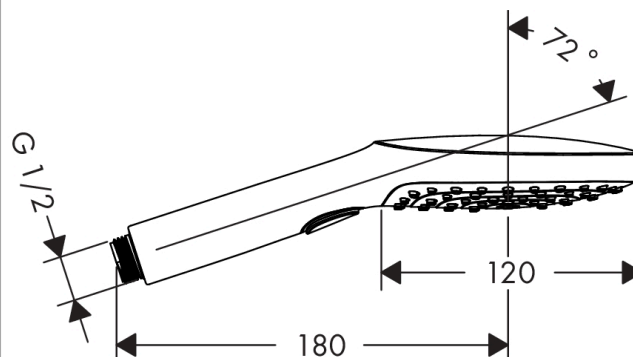

Raindance Select E Handdouche 120 3jet

Oppervlakken: **chrom** Art.-nr.: **26520000**

Beschrijving

Functies

- straaloppervlak: 120 mm
- comfortabele straalsoortomschakeling d.m.v. Select-knop
- straalsoort: RainAir, Rain, WhirlAir
- debiet bij 3 bar: 15 l/min.
- met inwendige watervoering
- uitspoelbare vuilopvangzeef
- aansluitdraad G 1/2
- geschikt voor geisers
- Geluidsklasse: I
- debietklasse: S

Technologie

Designprijzen

2013

Productafbeelding

Maattekening

Doorstroomdiagram

De verbruikswaarden werden in overeenstemming met de praktijk met de bijbehorende armaturen (thermostaat/mengkraan/inbouwventiel) gemeten.