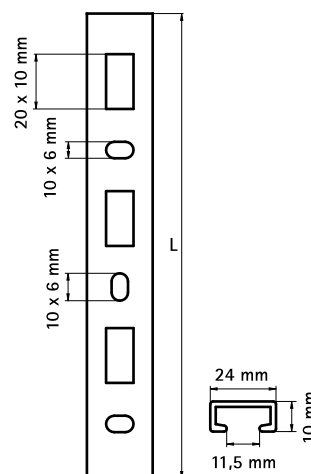

BIS starQuick® Rail

(C 05 45)

toebehoren BIS starQuick® Beugel zonder moer

Voordelen en kenmerken

- voor het bevestigen van 2 of meer buizen met BIS starQuick® Beugels zonder moer
- de BIS starQuick® Beugel dient m.b.v. BIS starQuick® Railadapter (Art.nr. 085 4 313) op de rail bevestigd te worden
- materiaal: PVC (polyvinylchloride), grijs (vgl. RAL 7035)

Art.nr.	L	VPE 1	VPE 2
085 4 316	150 mm	50	400
085 4 325	1 m	25	-

Complementair

BIS starQuick® Railadapter
BIS starQuick® Railplug